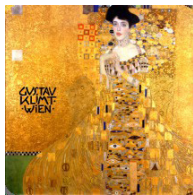

**L0** - LESEZEICHEN Karton: **VE 5 Stk. / Motiv**

**39SL**  
Lesezeichen Ständer Holz

**L0630**  
Klimt „Der Kuss“

**L0731**  
Klimt „Adele Bloch“

**L0832**  
Klimt „Judith“

**UNTERSETZER SET G. Klimt - 9 x 9cm**

**U04** Untersetzer Karton Gustav Klimt Set 6 Stk. + Ständer 9 x 9 cm

**M06** - Magnete Keramik - 5,5 x 8 cm  
**VE 5 Stk.**

**M08** - Magnete Keramik 3D - 5,5 x 8 cm  
**VE 5 Stk.**

**M0630**  
Klimt „Der Kuss“