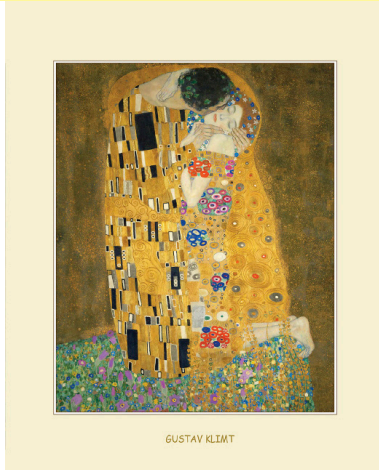

# 2024

---

*Gustav Klimt  
Souvenirs*

**BECHER: VE 6 Stk. / Motiv**

**AP0130** Becher Gustav Klimt „Der Kuss + Adele Bloch“

**BILDER: 15x21 / 24x30 VE 5/10 Stk. / Motiv**

**AP0330**

Gustav Klimt „Der Kuss“  
15 x 21 cm

**AP0430**

Gustav Klimt „Der Kuss“  
24 x 30 cm

**AP0331**

Gustav Klimt „Adele Bloch“  
15 x 21 cm

**AP0431**

Gustav Klimt „Adele Bloch“  
24 x 30 cm

**- vergoldeter Druck**

**AP0335**

Gustav Klimt „Der Lebensbaum“  
21 x 15 cm

**BLEISTIFTE MIT RADIERGUMMI: VE 12 Stk. / Motiv**

**AP2330**

G. Klimt „Der Kuss“

**AP2331**

G. Klimt „Adele Bloch“

**AP2335**

G. Klimt „Der Lebensbaum“