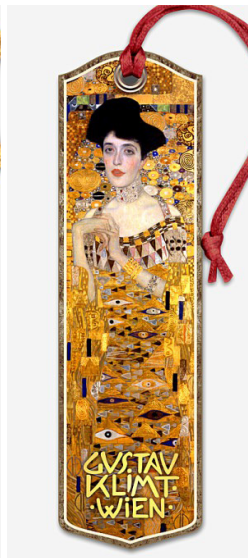

# 2024

---

*Gustav Klimt  
Souvenirs*

**BECHER: VE 6 Stk. / Motiv**

**AP0130** Becher Gustav Klimt „Der Kuss + Adele Bloch“

**BILDER: 15x21 / 24x30 VE 5/10 Stk. / Motiv**

**AP0330**

Gustav Klimt „Der Kuss“  
15 x 21 cm

**AP0430**

Gustav Klimt „Der Kuss“  
24 x 30 cm

**AP0331**

Gustav Klimt „Adele Bloch“  
15 x 21 cm

**AP0431**

Gustav Klimt „Adele Bloch“  
24 x 30 cm

**- vergoldeter Druck**

**AP0335**

**AP2035**

Gustav Klimt „Der Lebensbaum“ 16,5 x 6,5 x 4 cm

- Etui mit Mikrofaser bezogen
- inkl. Mikrofaser-Putztuch

**BRILLENPUTZTUCH MIT SCHUTZHÜLLE**

15x11,7cm

VE 10 Stk.

**AP1930**Gustav Klimt „Der Kuss“  
15 x 11,7 cm

**L0** - LESEZEICHEN Karton: **VE 5 Stk. / Motiv**

**39SL**  
Lesezeichen Ständer Holz

**L0630**  
Klimt „Der Kuss“

**L0731**  
Klimt „Adele Bloch“

**L0832**  
Klimt „Judith“

**UNTERSETZER SET G. Klimt - 9 x 9cm**