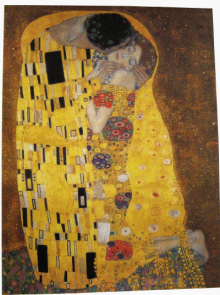

**M0631**  
Klimt „Adele Bloch“

**M0632**  
Klimt „Judith“

**M0830**  
Klimt „Der Kuss“

**M0832**  
Klimt „Judith“

**M09** - Magnete Holz - 8,5 x 6,5 cm  
**VE 5 Stk.**

**M0930**  
Klimt „Der Kuss“

**M0932**  
Klimt „Judith“

**M0934**  
Klimt 4 B. + Portrait

**70030**  
Fotomagnet  
G. Klimt „Der Kuss“

**13830G**  
Mag.-Flaschenöffner  
Klimt „Der Kuss“

**BILDER AUF LEINEN IN RAHMEN: Rahmen 26x32cm - Bild 18x24cm - VE \_\_ Stk. / Motiv**
**9261830**Gustav Klimt „Der Kuss“  
26x32cm / 18x24cm**92618216**Gustav Klimt „Die Erfüllung“  
26x32cm / 18x24cm
**Bild auf Leinen in Rahmen**

 Rahmengröße: 26 x 32 cm  
 Bildgröße: 18 x 24 cm

**BILDER AUF LEINEN AUF SPANNPLATTE: VE 2 Stk. / Motiv**
**91830**Klimt „Der Kuss“  
18 x 24 cm**918216**Klimt „Die Erfüllung“  
18 x 24 cm**918219** Klimt„Die 3 Lebensalter“  
18 x 24 cm**92430**Klimt „Der Kuss“  
24 x 30 cm**924216**Klimt „Die Erfüllung“  
24 x 30 cm**924219**Klimt „Die 3 Lebensalter“  
24 x 30 cm
**BILDER AUF LEINEN GEROLLT: Bild 30x40 / 40x30 cm - VE 3 Stk. / Motiv**
**93030**