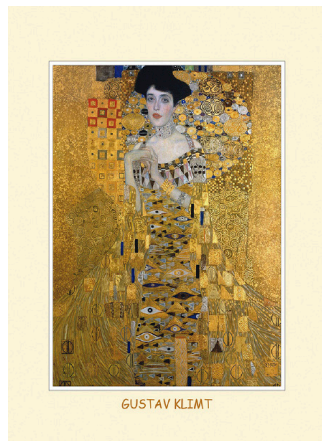

# 2024

---

*Gustav Klimt  
Souvenirs*

**BECHER: VE 6 Stk. / Motiv**

**AP0130** Becher Gustav Klimt „Der Kuss + Adele Bloch“

**BILDER: 15x21 / 24x30 VE 5/10 Stk. / Motiv**

**AP0330**

Gustav Klimt „Der Kuss“  
15 x 21 cm

**AP0430**

Gustav Klimt „Der Kuss“  
24 x 30 cm

**AP0331**

Gustav Klimt „Adele Bloch“  
15 x 21 cm

**AP0431**

Gustav Klimt „Adele Bloch“  
24 x 30 cm

**- vergoldeter Druck**

**AP0335**

Gustav Klimt „Der Lebensbaum“  
21 x 15 cm

**BLEISTIFTE MIT RADIERGUMMI: VE 12 Stk. / Motiv**

**AP2330**

G. Klimt „Der Kuss“

**AP2331**

G. Klimt „Adele Bloch“

**AP2335**

G. Klimt „Der Lebensbaum“