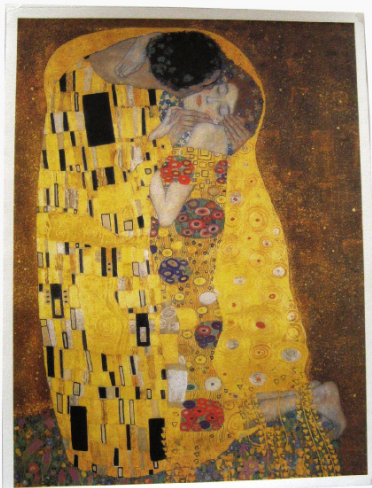

**M0631**  
Klimt „Adele Bloch“

**M0632**  
Klimt „Judith“

**M0830**  
Klimt „Der Kuss“

**M0832**  
Klimt „Judith“

**M09** - Magnete Holz - 8,5 x 6,5 cm  
**VE 5 Stk.**

**M0930**  
Klimt „Der Kuss“

**M0932**  
Klimt „Judith“

**M0934**  
Klimt 4 B. + Portrait

**70030**  
Fotomagnet  
G. Klimt „Der Kuss“

**13830G**  
Mag.-Flaschenöffner  
Klimt „Der Kuss“

**BILDER AUF LEINEN IN RAHMEN: Rahmen 26x32cm - Bild 18x24cm - VE \_\_ Stk. / Motiv**
**9261830**Gustav Klimt „Der Kuss“  
26x32cm / 18x24cm**92618216**Gustav Klimt „Die Erfüllung“  
26x32cm / 18x24cm
**Bild auf Leinen in Rahmen**

 Rahmengröße: 26 x 32 cm  
 Bildgröße: 18 x 24 cm

**BILDER AUF LEINEN AUF SPANNPLATTE: VE 2 Stk. / Motiv**
**91830**Klimt „Der Kuss“  
18 x 24 cm**918216**Klimt „Die Erfüllung“  
18 x 24 cm**918219** Klimt„Die 3 Lebensalter“  
18 x 24 cm**92430**Klimt „Der Kuss“  
24 x 30 cm**924216**Klimt „Die Erfüllung“  
24 x 30 cm**924219**Klimt „Die 3 Lebensalter“  
24 x 30 cm
**BILDER AUF LEINEN GEROLLT: Bild 30x40 / 40x30 cm - VE 3 Stk. / Motiv**
**93030**