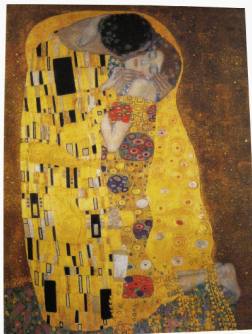

**M0631**  
Klimt „Adele Bloch“

**M0632**  
Klimt „Judith“

**M0830**  
Klimt „Der Kuss“

**M0832**  
Klimt „Judith“

**M09** - Magnete Holz - 8,5 x 6,5 cm  
**VE 5 Stk.**

**M0930**  
Klimt „Der Kuss“

**M0932**  
Klimt „Judith“

**M0934**  
Klimt 4 B. + Portrait

**70030**  
Fotomagnet  
G. Klimt „Der Kuss“

**13830G**  
Mag.-Flaschenöffner  
Klimt „Der Kuss“

**BILDER AUF LEINEN IN RAHMEN: Rahmen 26x32cm - Bild 18x24cm - VE \_\_ Stk. / Motiv**
**9261830**Gustav Klimt „Der Kuss“  
26x32cm / 18x24cm**92618216**Gustav Klimt „Die Erfüllung“  
26x32cm / 18x24cm
**Bild auf Leinen in Rahmen**

 Rahmengröße: 26 x 32 cm  
 Bildgröße: 18 x 24 cm

**BILDER AUF LEINEN AUF SPANNPLATTE: VE 2 Stk. / Motiv**
**91830**Klimt „Der Kuss“  
18 x 24 cm**918216**Klimt „Die Erfüllung“  
18 x 24 cm**918219** Klimt„Die 3 Lebensalter“  
18 x 24 cm**92430**Klimt „Der Kuss“  
24 x 30 cm**924216**Klimt „Die Erfüllung“  
24 x 30 cm**924219**Klimt „Die 3 Lebensalter“  
24 x 30 cm
**BILDER AUF LEINEN GEROLLT: Bild 30x40 / 40x30 cm - VE 3 Stk. / Motiv**
**93030**