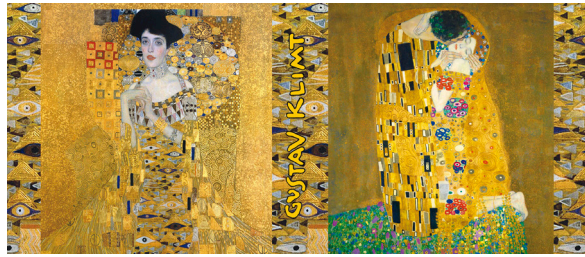

# 2024

---

*Gustav Klimt  
Souvenirs*

**BECHER: VE 6 Stk. / Motiv**

**AP0130** Becher Gustav Klimt „Der Kuss + Adele Bloch“

**BILDER: 15x21 / 24x30 VE 5/10 Stk. / Motiv**

**AP0330**

Gustav Klimt „Der Kuss“  
15 x 21 cm

**AP0430**

Gustav Klimt „Der Kuss“  
24 x 30 cm

**AP0331**

Gustav Klimt „Adele Bloch“  
15 x 21 cm

**AP0431**

Gustav Klimt „Adele Bloch“  
24 x 30 cm

**- vergoldeter Druck**

**AP0335**