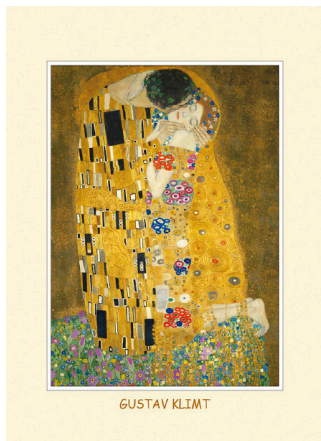

# 2024

---

*Gustav Klimt  
Souvenirs*

**BECHER: VE 6 Stk. / Motiv**

**AP0130** Becher Gustav Klimt „Der Kuss + Adele Bloch“

**BILDER: 15x21 / 24x30 VE 5/10 Stk. / Motiv**

**AP0330**

Gustav Klimt „Der Kuss“  
15 x 21 cm

**AP0430**

Gustav Klimt „Der Kuss“  
24 x 30 cm

**AP0331**

Gustav Klimt „Adele Bloch“  
15 x 21 cm

**AP0431**

Gustav Klimt „Adele Bloch“  
24 x 30 cm

**- vergoldeter Druck**

**AP0335**

Gustav Klimt „Der Lebensbaum“  
21 x 15 cm

**BLEISTIFTE MIT RADIERGUMMI: VE 12 Stk. / Motiv**

**AP2330**

G. Klimt „Der Kuss“

**AP2331**

G. Klimt „Adele Bloch“

**AP2335**

G. Klimt „Der Lebensbaum“