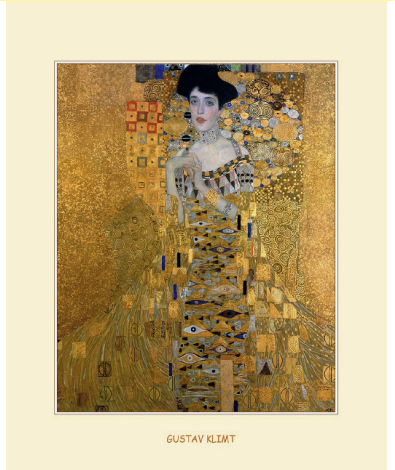

# 2024

---

*Gustav Klimt  
Souvenirs*

**BECHER: VE 6 Stk. / Motiv**

**AP0130** Becher Gustav Klimt „Der Kuss + Adele Bloch“

**BILDER: 15x21 / 24x30 VE 5/10 Stk. / Motiv**

**AP0330**

Gustav Klimt „Der Kuss“  
15 x 21 cm

**AP0430**

Gustav Klimt „Der Kuss“  
24 x 30 cm

**AP0331**

Gustav Klimt „Adele Bloch“  
15 x 21 cm

**AP0431**

Gustav Klimt „Adele Bloch“  
24 x 30 cm

**- vergoldeter Druck**

**AP0335**

Gustav Klimt „Der Lebensbaum“  
21 x 15 cm

**BLEISTIFTE MIT RADIERGUMMI: VE 12 Stk. / Motiv**

**AP2330**

G. Klimt „Der Kuss“

**AP2331**

G. Klimt „Adele Bloch“

**AP2335**

G. Klimt „Der Lebensbaum“